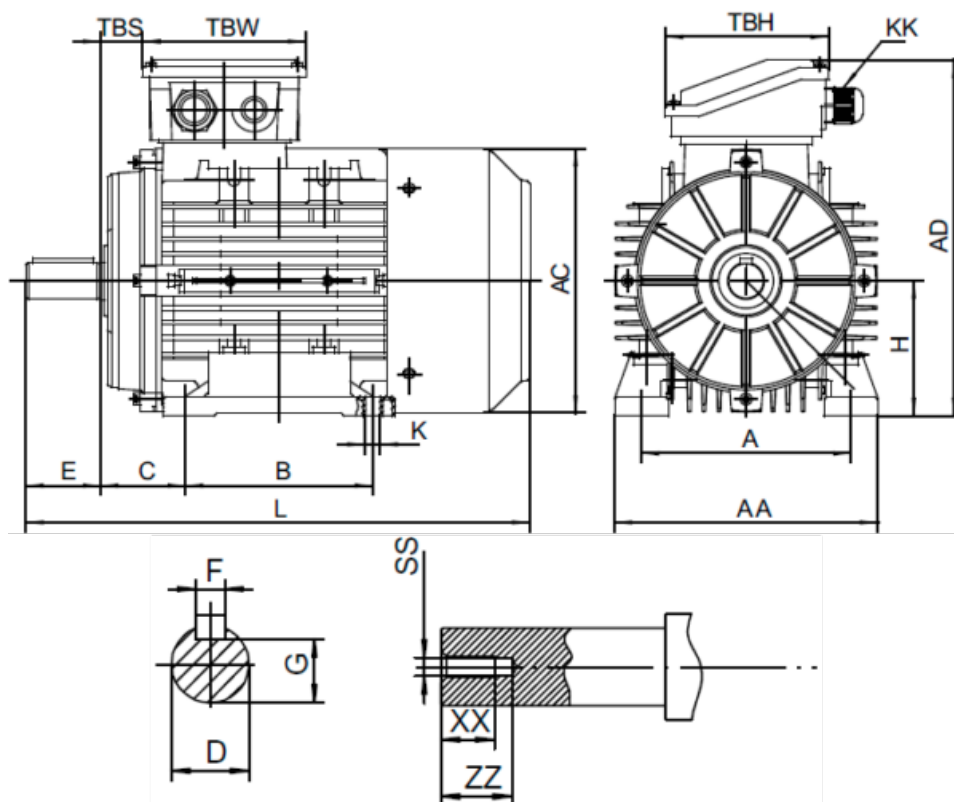

Varenummer: 25180040021240

Beskrivelse: Kleedrive T3A 112M-2 4.0kw 2800 o/min UL/CSA
3x230/400V 50 HZ IP55 B3 Eff=88,1%

Mål

A = 190	F = 8	TBW = 118
AA = 224	G = 24	XX = 22
AC = Ø220	H = 112	ZZ = 30
AD = 283	KK = -	
B = 140	L = 397	
C = 70	SS = M10	
D = Ø28	TBH = 118	
E = 60	TBS = 33	